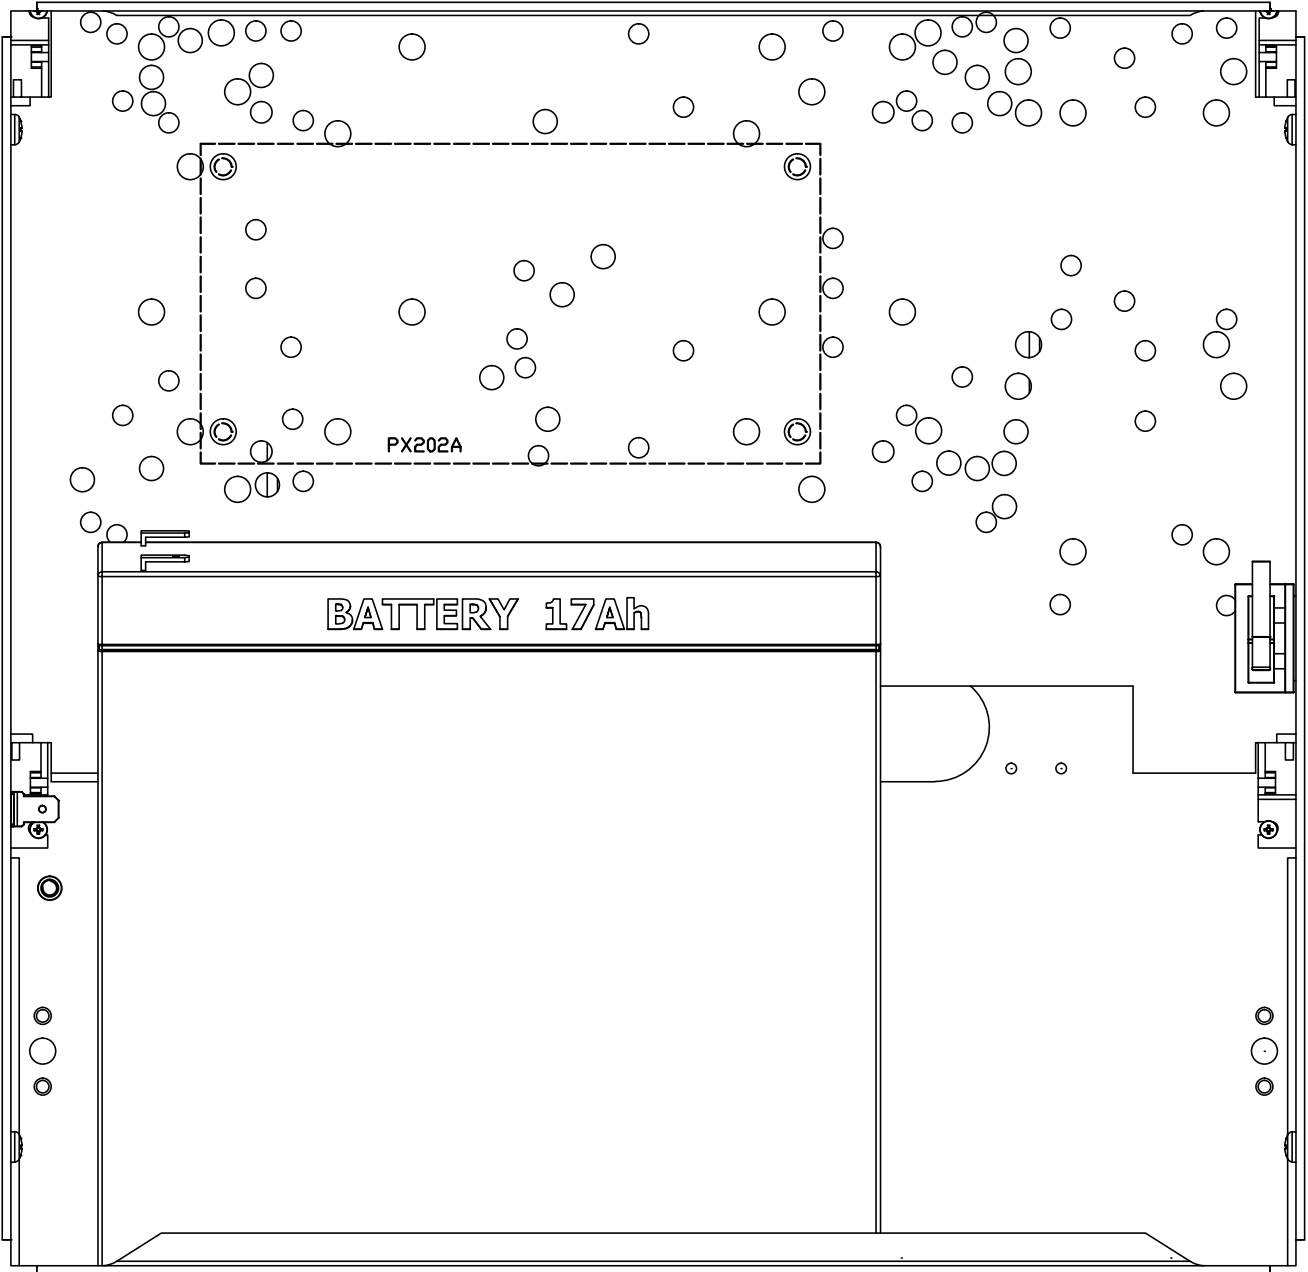

AWO500PU 17/40/S-F/PUSTA
(PO500B/17Ah)

EBS